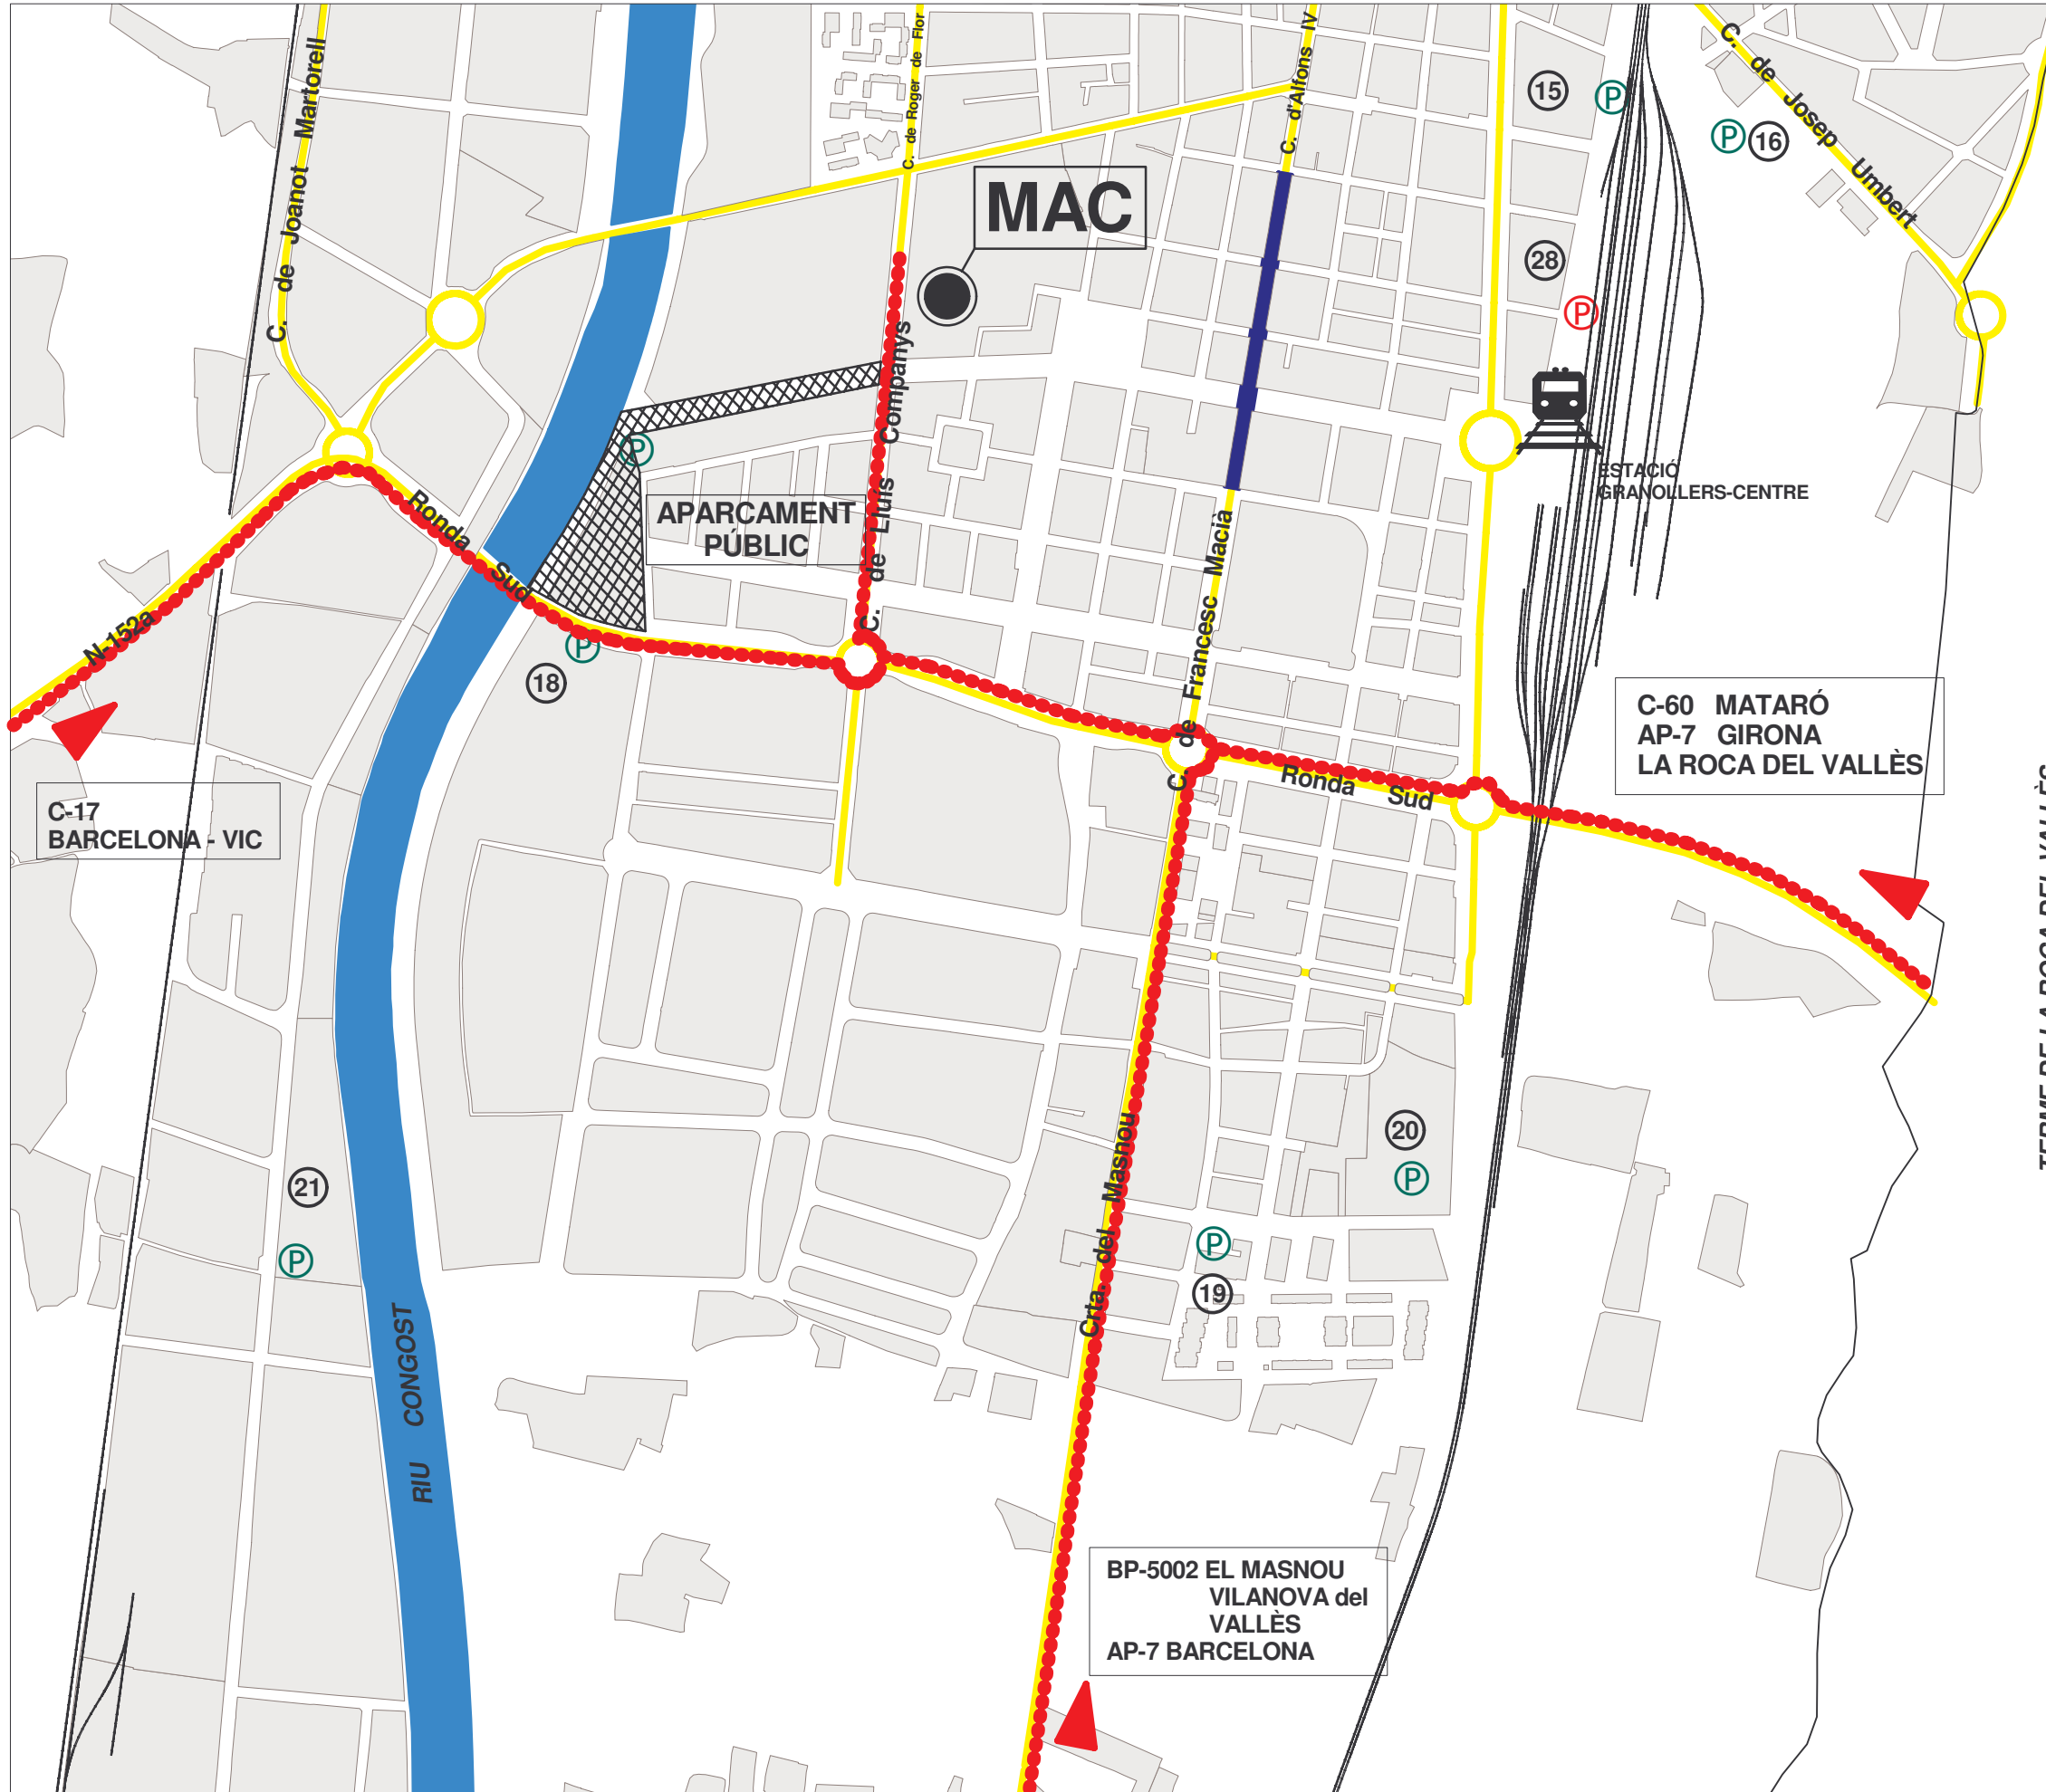

ACCÉS AL MAC AMB COTXE

TERME DE LA ROCA DEL VALLÈS

	RUTA ACCÉS MAC
	APARCAMENT PÚBLIC
	ZONES BLAVES
	VIALS PRINCIPALS
	PÀRQUING GRATUÏT
	PÀRQUING DE PAGAMENT
	LÍNIA DE FERROCARRIL

- PÀRQUINGS GRATUÏTS**
- 15. Pàrquing Llevant
 - 16. Pàrquing la Bòbila
 - 17. Pàrquing Congost
 - 18. Pàrquing Parc Firal
 - 19. Pàrquing Can Bassa - C.Pallars
 - 20. Pàrquing Can Bassa - Esteve Terrades
 - 21. Pàrquing Zona Industrial - Av.St.Julià
- PÀRQUINGS DE PAGAMENT**
- 28. Pàrquing Renfe - Estació de França