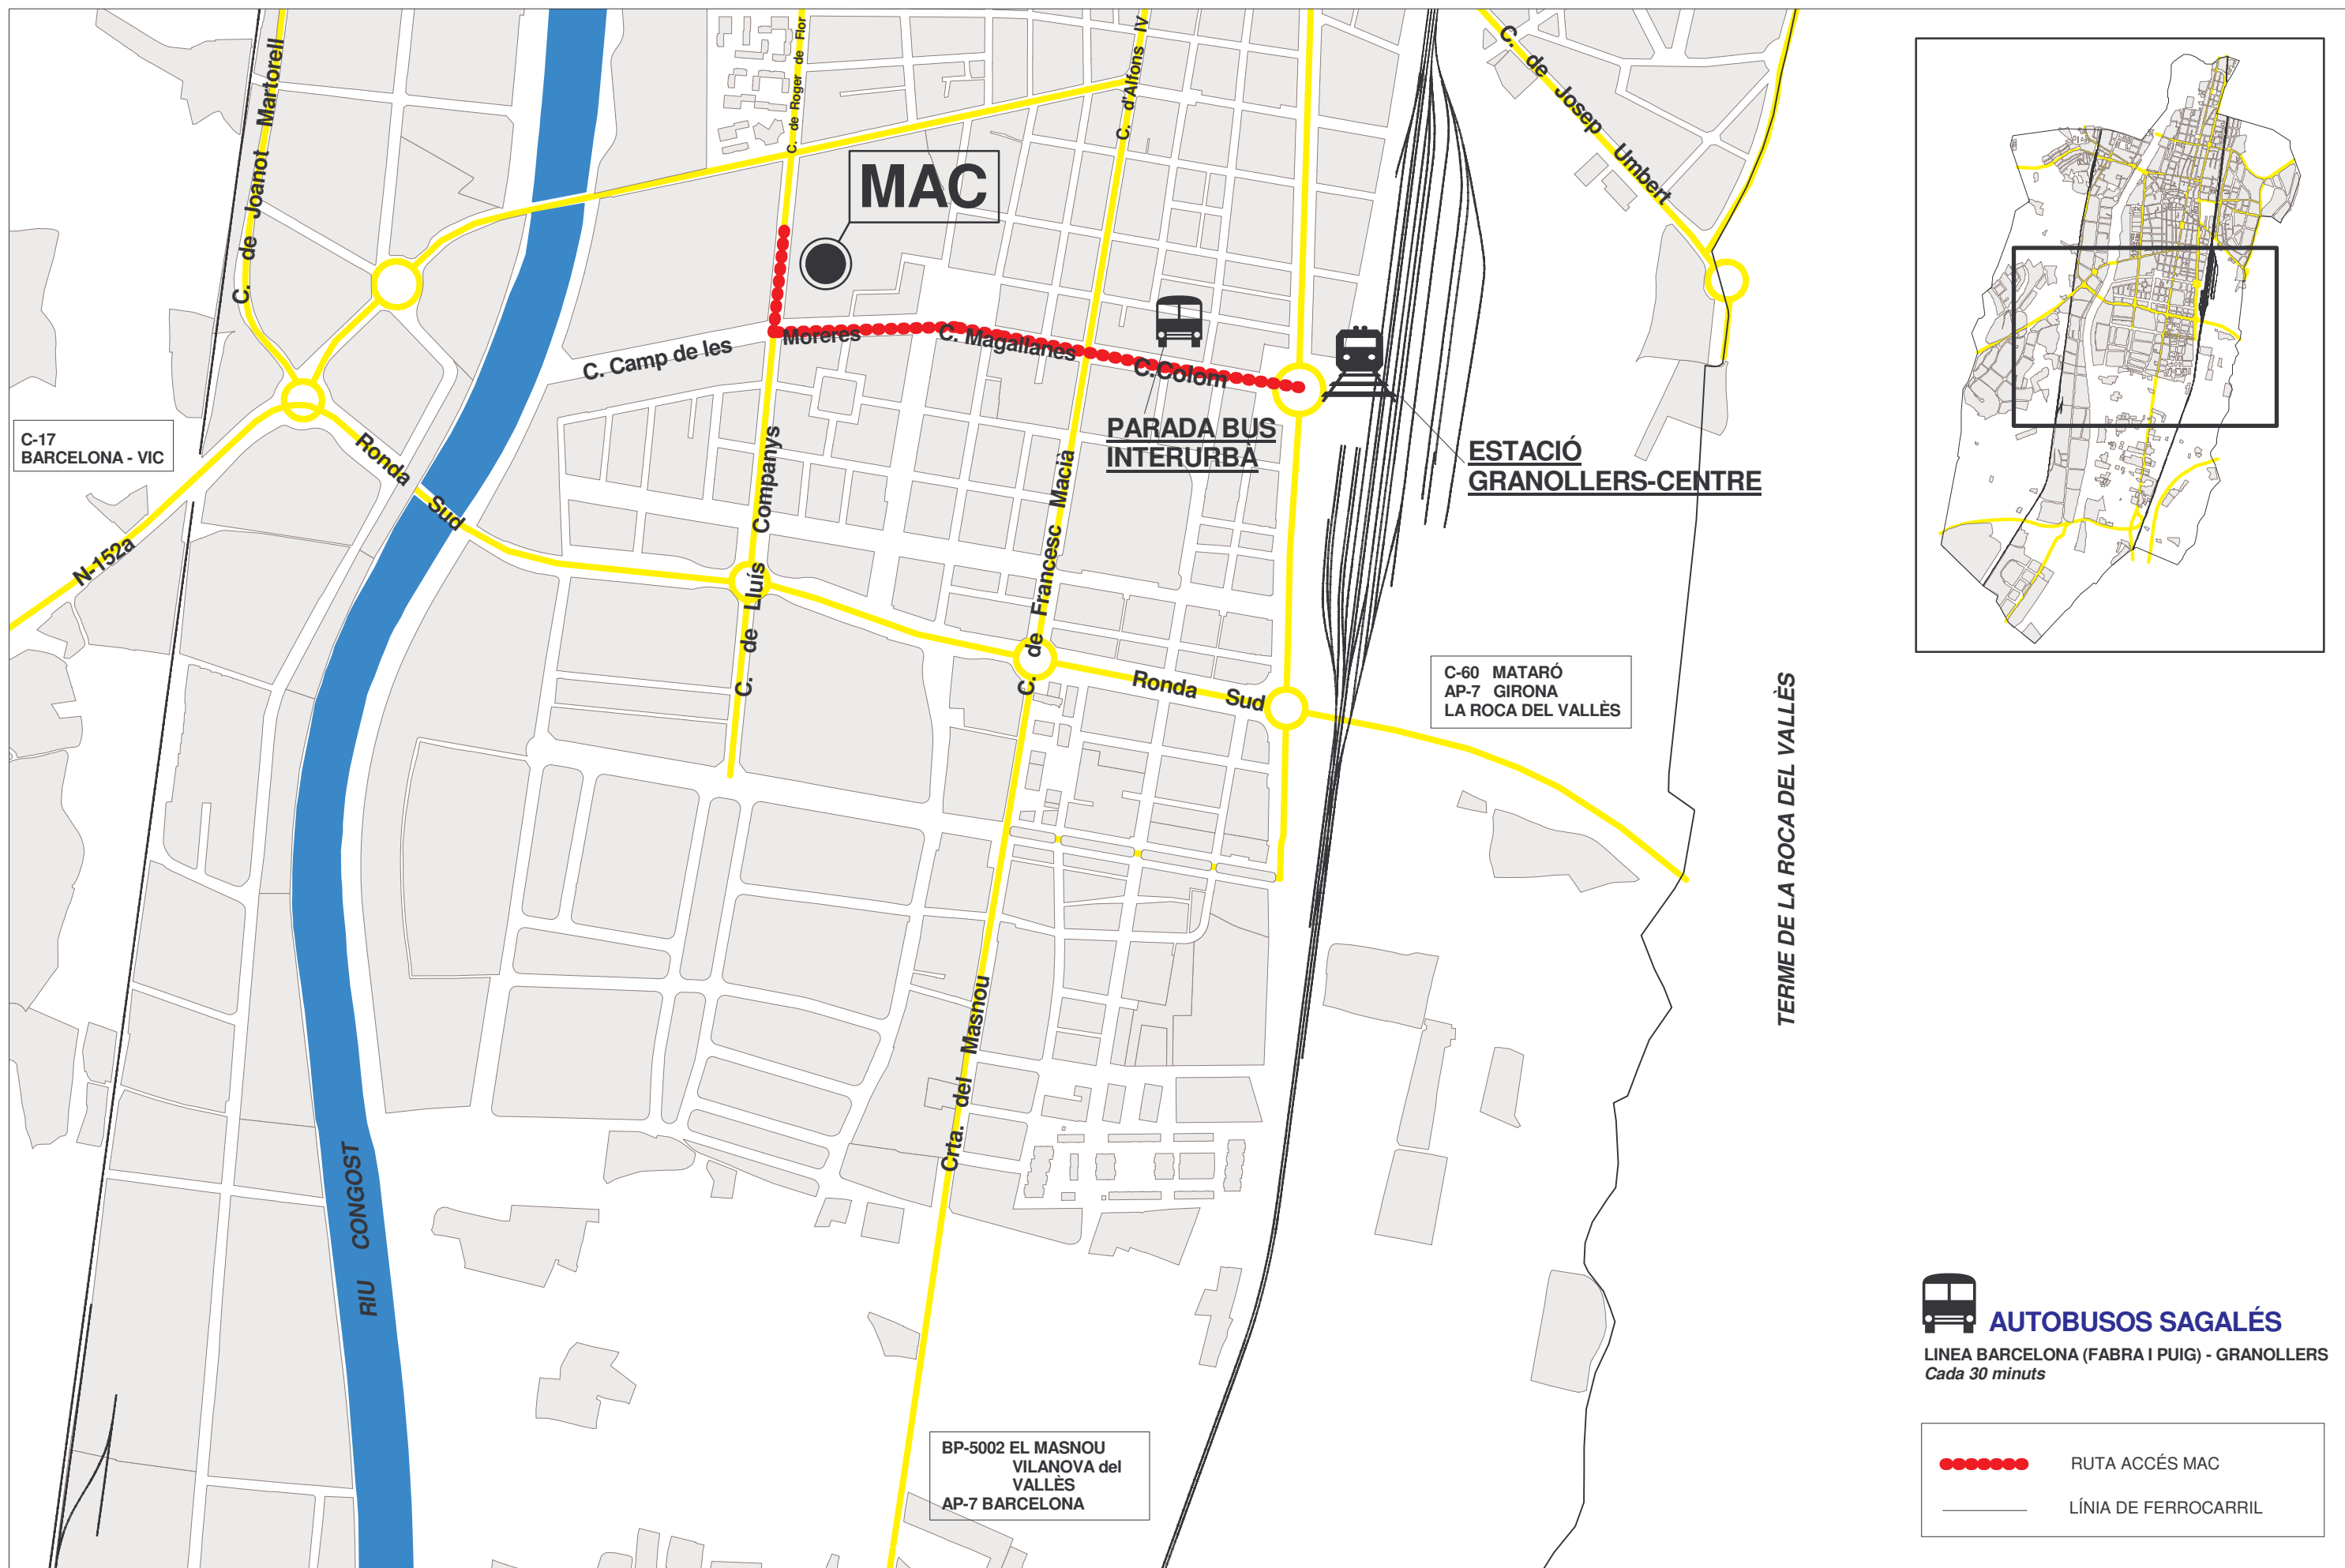

ACCÉS AL MAC AMB TRANSPORT PÚBLIC

 **AUTOBUSOS SAGALÉS**
LÍNIA BARCELONA (FABRA I PUIG) - GRANOLLERS
Cada 30 minuts

 RUTA ACCÉS MAC
 LÍNIA DE FERROCARRIL